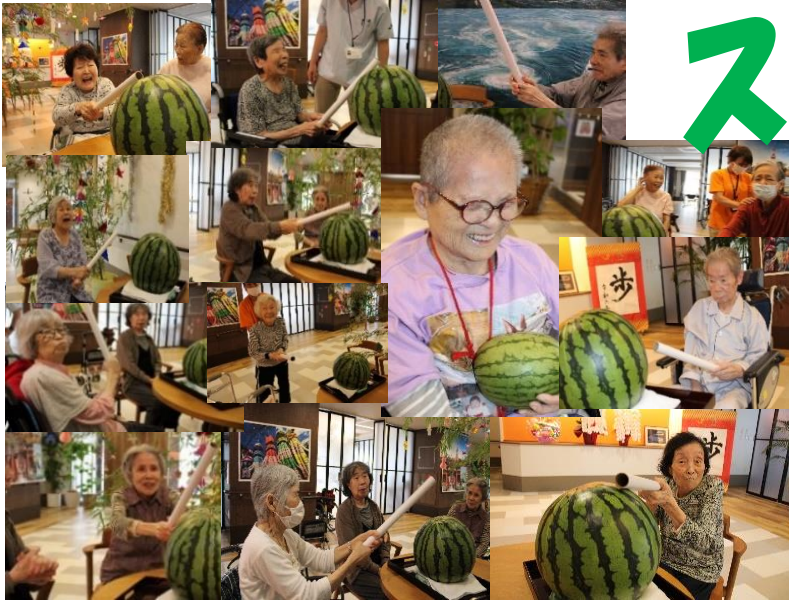

令和6年 夏号

スマイル荏田通信

スイカ割り

夏恒例、スイカ割りの模様をお届けします。

抱えきれない位大きなスイカを、思う存分に叩き『パーンッ』と響き渡った後には、拍手と歓声が上がリ、とても楽しそうです。

スマイル農園で収穫した小玉スイカを手にとり、「かわいい」と微笑まれる方もおられました。

母の日 父の日

母の日、父の日に合わせて特別メニューの食事が提供され、お花のプレゼントやEスポーツのレクリエーションを行い、日頃の感謝をお伝えしました。

星に願いを

演奏会開催

※ボランティアによる演奏会は、毎月第三土曜日の午前中に開催予定です。

地域交流スペースで、ボランティアによる、ファゴットの演奏会が開催されました。

ファゴットは木管楽器で、ヘ音記号で表される、低音域から中音域の歯切れのよい音色が特徴です。

昔から親しまれてきた唱歌から、「千の風になって」など、現代のポップスまでが演奏され、演奏に合わせて一緒に歌いながら、みなさんで楽しまれました。